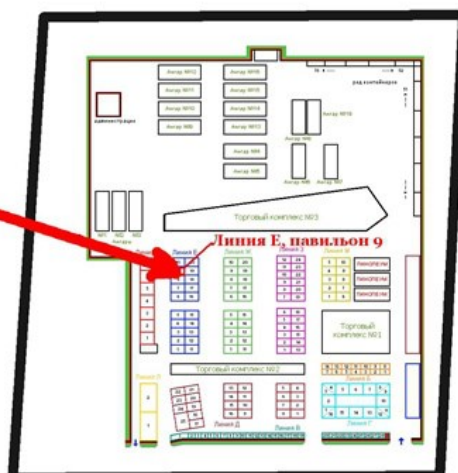

Магазин дуба www.magazinduba.ru

от м. Новогиреево: марш. 125, 110, 108, 193
от м. Шоссе Энтузиастов: марш. 104, 291
от м. Партизанская: марш. 336, 337, 385
остановка "Стройка"

Часы работы: с 9 до 17 с пн по сб
Ждем вас в павильоне 9Е.
Контакты: Дмитрий, 8-926-919-04-03