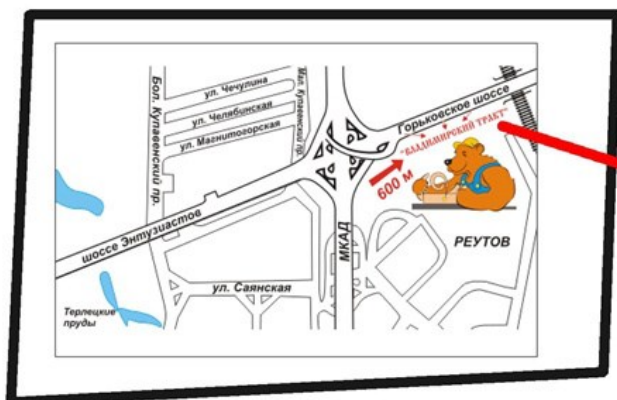

Магазин дуба www.magazinduba.ru

от м. Новогиреево: марш. 125, 110, 108, 193
от м. Шоссе Энтузиастов: марш. 104, 291
от м. Партизанская: марш. 336, 337, 385
остановка "Стройка"

Часы работы: с 9 до 17 с пн по сб
Ждем вас в павильоне 9Е.
Контакты: Дмитрий, 8-926-919-04-03